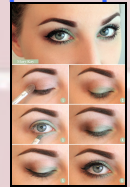

11

12 **Clase de Maquillaje para Invitadas en PIP**
12pm a 2pm
2pm a 4pm